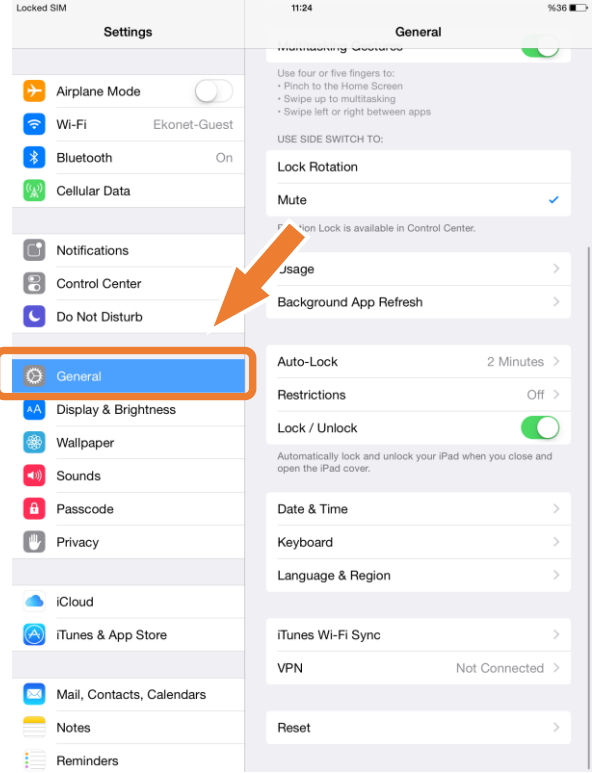

## KAMPÜS DIŞINDAN VPN ERİŞİMİ

İzmir Ekonomi Üniversitesi kaynaklarına kampüs dışından erişebilmek için VPN ayarlarınızı yapmanız gerekmektedir.

**1 iOS işletim sistemli Apple iPhone / iPad / iPod cihazlarınızdan VPN Bağlantı Yapılması :**

VPN bağlantısı yapmak için EKOID hesabınıza ihtiyacınız olacaktır.

- Cihazın “Settings” menüsü altında “General” menüsünü açın

Şekil 1

Şekil 2

- "General" menüsü altında bulunan "VPN" ayarlarına girip "Add VPN Configuration" seçeneğine girin.