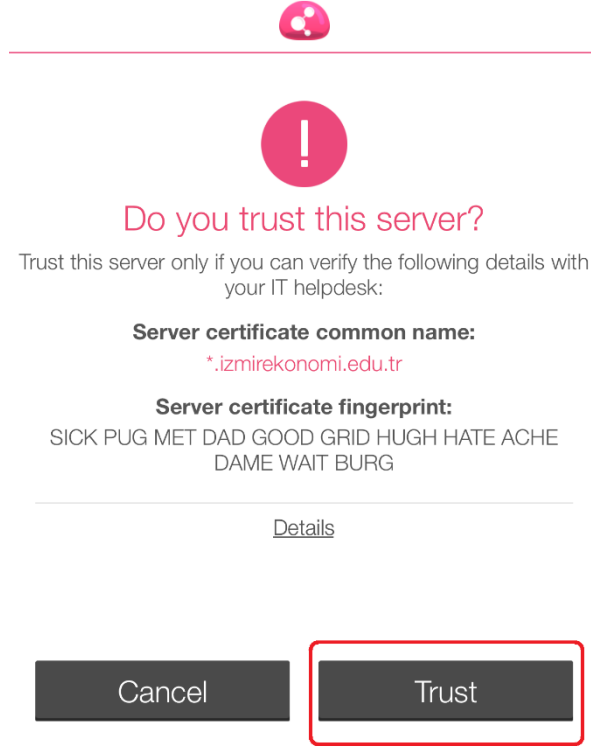

- Arama sonucunda bulunan “**Check Point Capsule Connect**” uygulamasını Telefona/Tablete indiriniz.

- Uygulamayı indirdikten sonra masaüstünden uygulamayı çalıştırınız.

- Uygulamayı çalıştırdıktan sonra açılan ekranda **“Manual Connection”** seçiniz.

- **“Manual Connection”** ekranında **“Server Name”** kısmına **“vpn.izmirekonomi.edu.tr”** yazınız.

- “Server Name” adresini yazdıktan sonra “Create” tıklayınız.

- “Create” butonuna bastıktan sonra açılan ekranda “Allow” tıklayınız.

- **“Allow”** butonuna bastıktan sonra açılan ekranda **“Trust”** tıklayınız.

- **“Trust”** butonuna bastıktan sonra açılan ekranda **“Username and Password”** seçiniz.

- **“Username and password”** seçtikten sonra kurulum bitmiştir. Kurulu olan VPN üzerine tıklayınız açılan sayfada **EkolD** ve **EkolD şifrenizi** giriniz.

The image shows a mobile application interface for VPN login. At the top, there are three buttons: "Cancel" (red), "Login" (black), and "About" (red). Below these is a background image of a road. The text "Connect to:" is followed by the URL "vpn.izmirekonomi.edu.tr" in red. There are two input fields: "User" and "Password". At the bottom, there is a black "Connect" button.