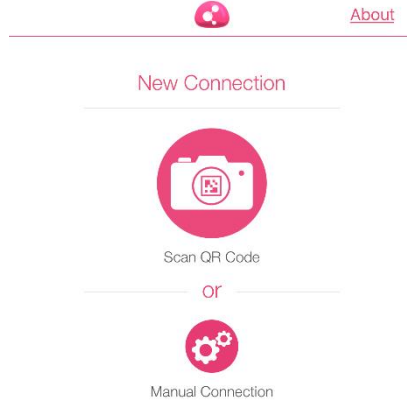

1 iOS İşletim Sistemli Tablet/Telefonlardan VPN Bağlantısı Yapılması Gerekenler:

- VPN bağlantısı yapmak için **Apple Store** uygulamasına ihtiyacımız olacaktır.

- Apple Store giriş yapıp **"Capsule"** yazarak uygulamayı bulunuz.

- Arama sonucunda bulunan “**Check Point Capsule Connect**” uygulamasını Telefona/Tablete indiriniz.

- Uygulamayı indirdikten sonra masaüstünden uygulamayı çalıştırınız.

- Uygulamayı çalıştırdıktan sonra açılan ekranda **“Manual Connection”** seçiniz.

The image shows a mobile application interface for VPN login. At the top, there are three buttons: "Cancel" (red), "Login" (black), and "About" (red). Below these is a background image of a road. The text "Connect to:" is followed by the URL "vpn.izmirekonomi.edu.tr" in red. There are two input fields: "User" and "Password". At the bottom, there is a black "Connect" button.