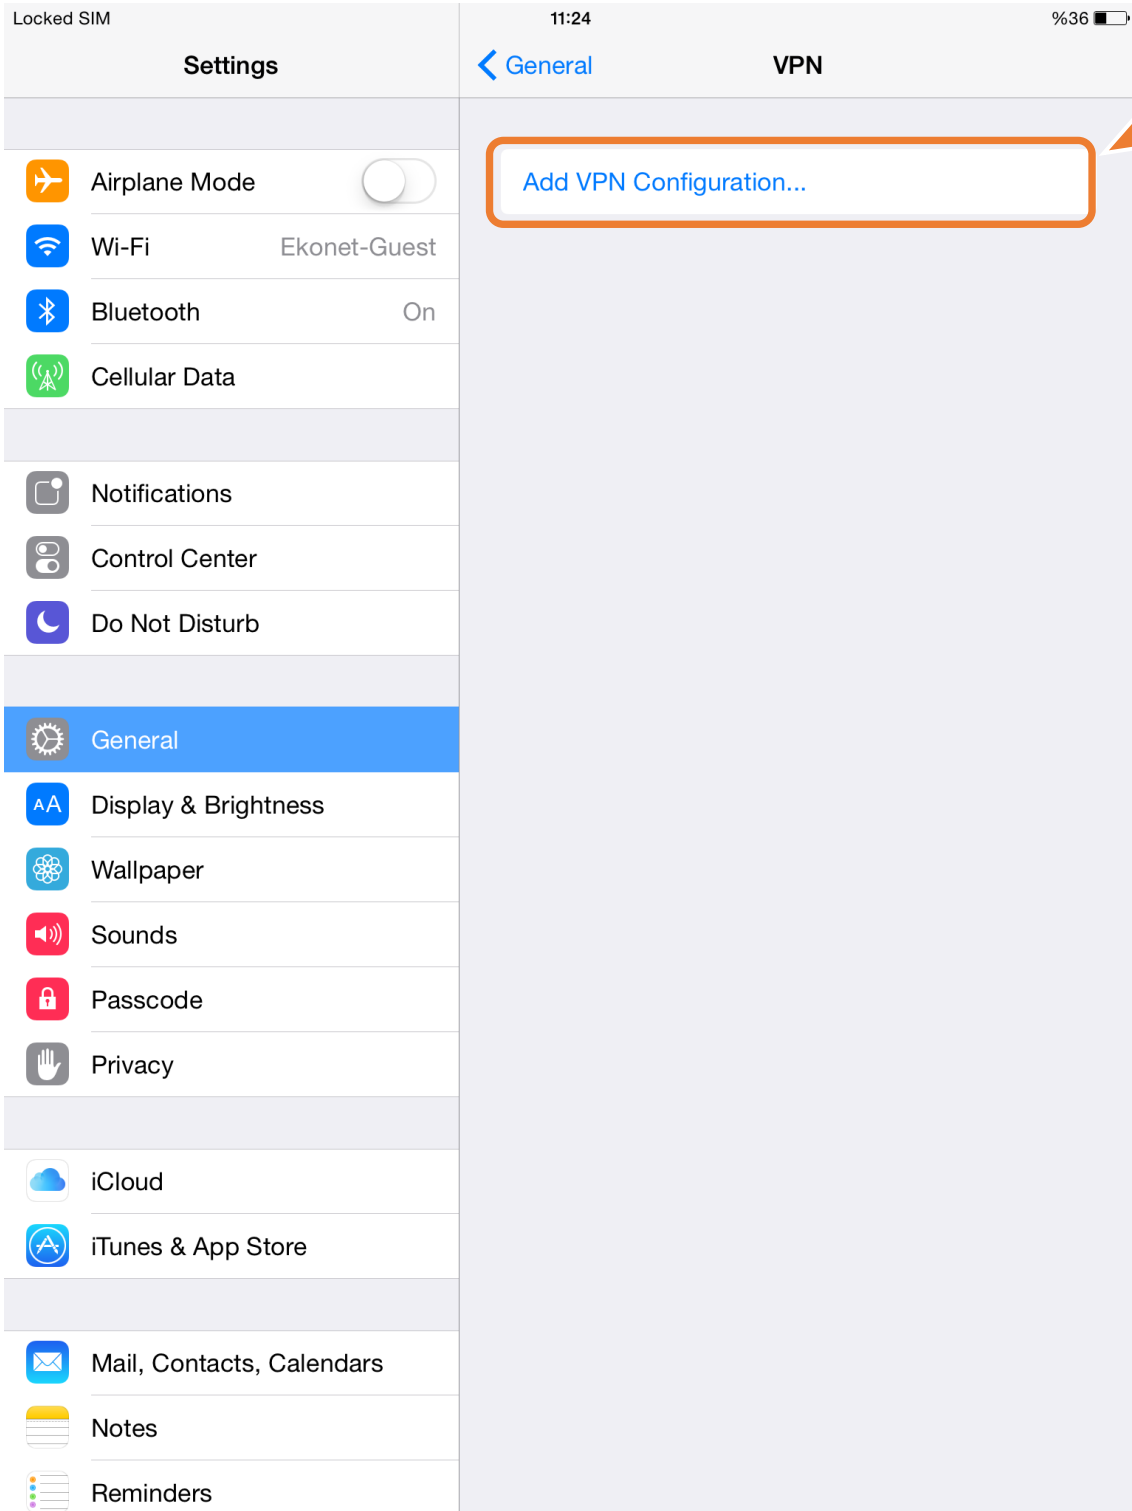

VPN bağlantısı yapmak için EKOID hesabınıza ihtiyacınız olacaktır.

- Cihazın “Settings” menüsü altında “General” menüsünü açın

Şekil 1

Şekil 2

- "General" menüsü altında bulunan "VPN" ayarlarına girip "Add VPN Configuration" seçeneğine girin.

Şekil 3

- Açılan pencerede “IPSec” seçildikten sonra aşağıdaki bilgiler girilir ve “Save” basılarak kaydedilir.

**Description** : ieu

**Server** : vpn.izmirekonomi.edu.tr

Öğrenciler bu kısma “stdvpn.izmirekonomi.edu.tr” yazacaklar.