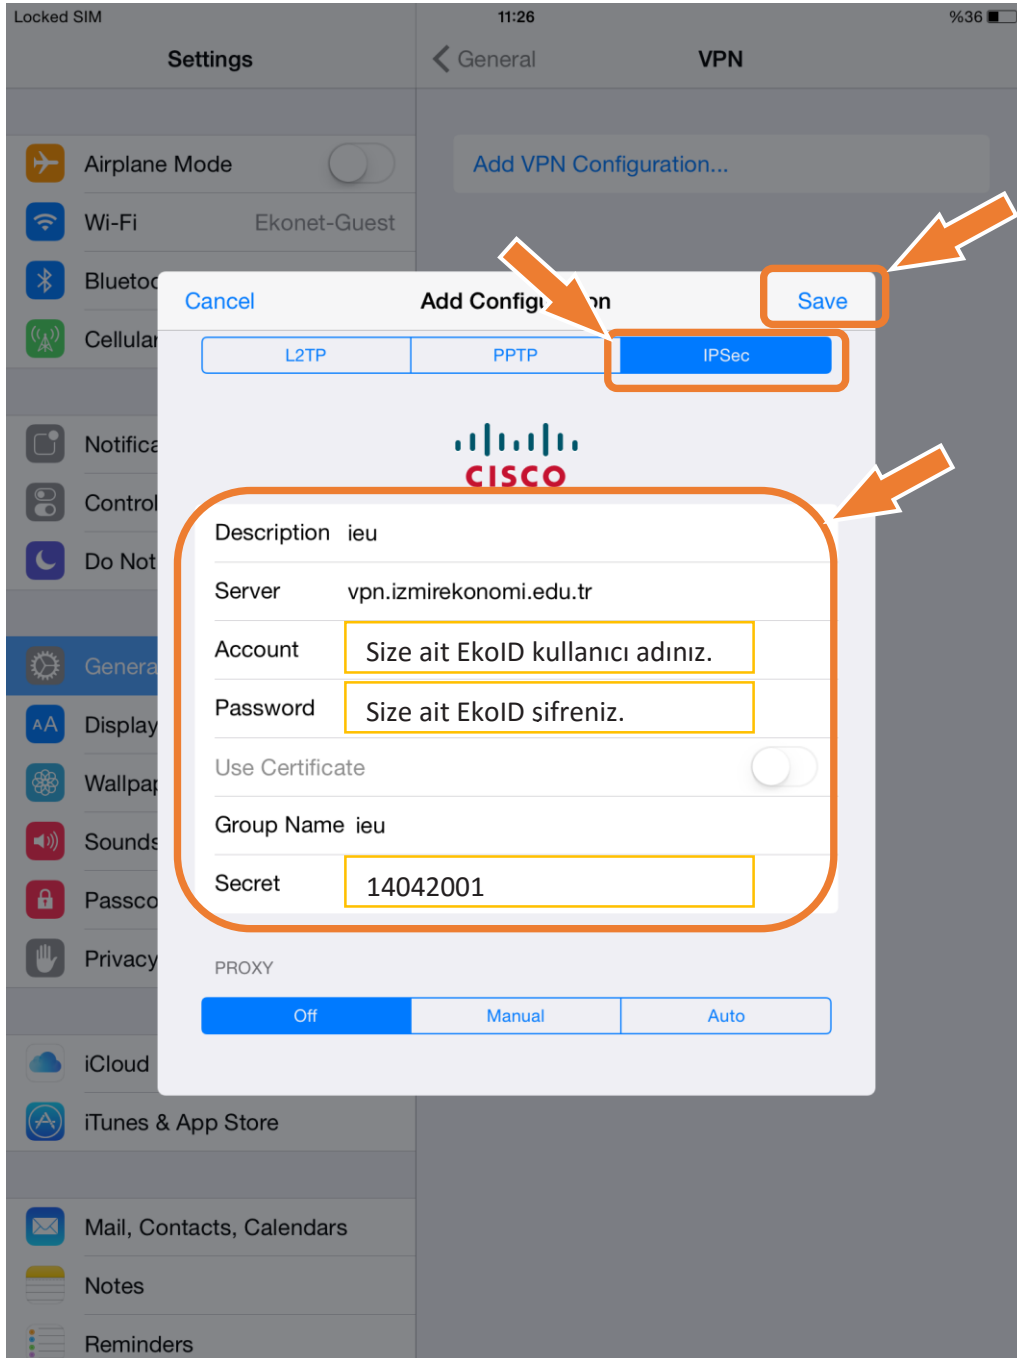

VPN bağlantısı yapmak için EKOID hesabınıza ihtiyacınız olacaktır.

- Cihazın “Settings” menüsü altında “General” menüsünü açın

Şekil 1

Şekil 2

- "General" menüsü altında bulunan "VPN" ayarlarına girip "Add VPN Configuration" seçeneğine girin.

Şekil 3

- Açılan pencerede “IPSec” seçildikten sonra aşağıdaki bilgiler girilir ve “Save” basılarak kaydedilir.

**Description** : ieu

**Server** : vpn.izmirekonomi.edu.tr

Öğrenciler bu kısma “stdvpn.izmirekonomi.edu.tr” yazacaklar.

**Account** : EkoID (EkoID kullanıcı adınız)

**Password** : EkoID Şifreniz (EkoID kullanıcı şifreniz)

**Group Name** : ieu

**Secret** : 14042001

Şekil 4

- VPN ayarlarınızı kaydettikten sonra istediğiniz zaman Şekil 5 te gösterilen anahtardan bağlantıyı açarak kullanabilirsiniz.