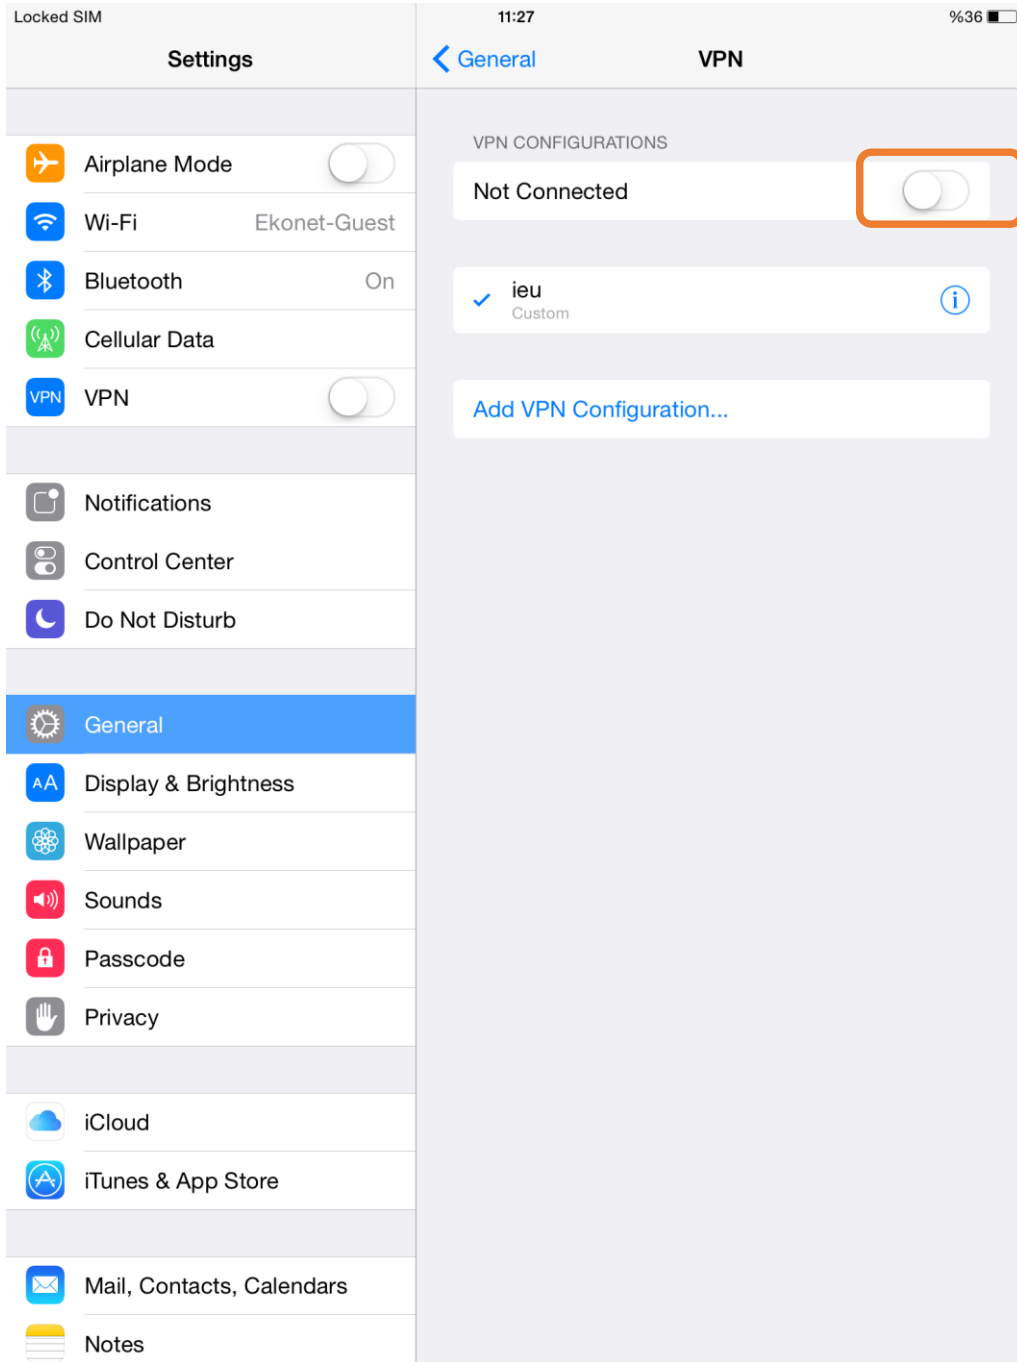

Şekil 3

- Açılan pencerede “IPSec” seçildikten sonra aşağıdaki bilgiler girilir ve “Save” basılarak kaydedilir.

**Description** : ieu

**Server** : vpn.izmirekonomi.edu.tr

Öğrenciler bu kısma “stdvpn.izmirekonomi.edu.tr” yazacaklar.

**Account** : EkoID (EkoID kullanıcı adınız)

**Password** : EkoID Şifreniz (EkoID kullanıcı şifreniz)

**Group Name** : ieu

**Secret** : 14042001

Şekil 4

- VPN ayarlarınızı kaydettikten sonra istediğiniz zaman Şekil 5 te gösterilen anahtardan bağlantıyı açarak kullanabilirsiniz.