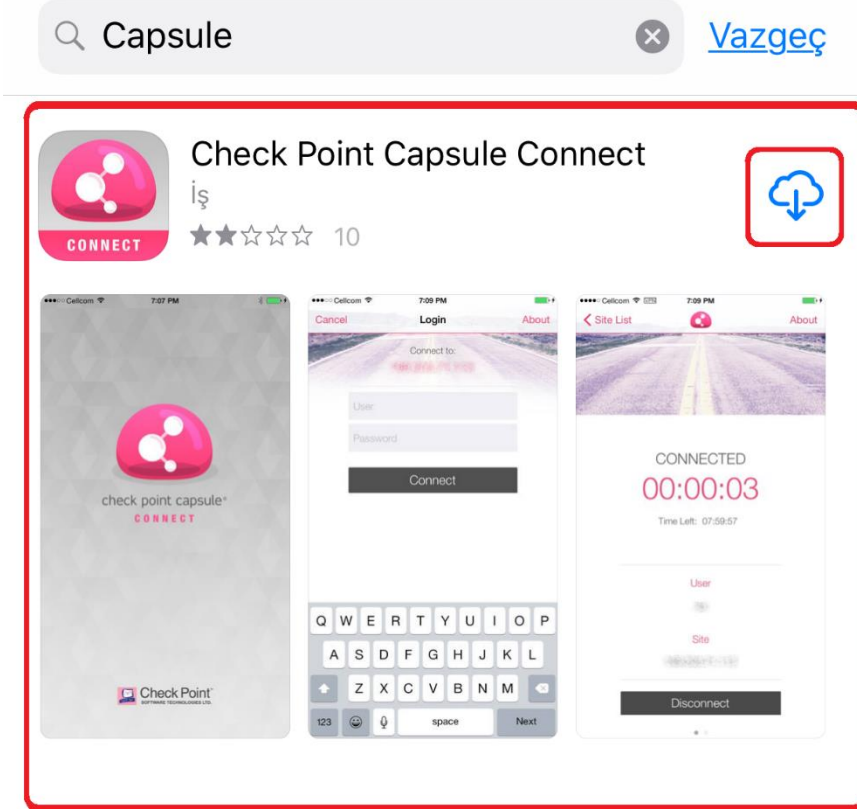

1 iOS İşletim Sistemli Tablet/Telefonlardan VPN Bağlantısı Yapılması Gerekenler:

- VPN bağlantısı yapmak için **Apple Store** uygulamasına ihtiyacımız olacaktır.

- Apple Store giriş yapıp **"Capsule"** yazarak uygulamayı bulunuz.

- Arama sonucunda bulunan “**Check Point Capsule Connect**” uygulamasını Telefona/Tablete indiriniz.

- Uygulamayı indirdikten sonra masaüstünden uygulamayı çalıştırınız.

- Uygulamayı çalıştırdıktan sonra açılan ekranda **“Manual Connection”** seçiniz.

The image shows a mobile application interface for VPN login. At the top, there are three buttons: "Cancel" (red), "Login" (black), and "About" (red). Below these is a background image of a road. The text "Connect to:" is followed by the URL "vpn.izmirekonomi.edu.tr" in red. There are two input fields: "User" and "Password". At the bottom, there is a black "Connect" button.