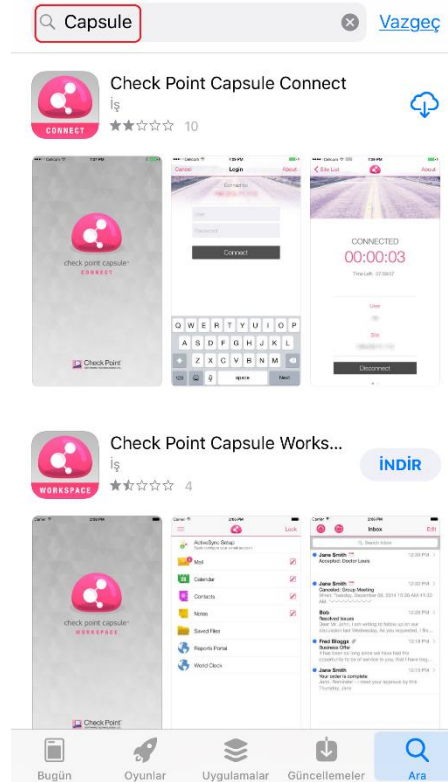

1 iOS İşletim Sistemli Tablet/Telefonlardan VPN Bağlantısı Yapılması Gerekenler:

- VPN bağlantısı yapmak için **Apple Store** uygulamasına ihtiyacımız olacaktır.

- Apple Store giriş yapıp **"Capsule"** yazarak uygulamayı bulunuz.

- Arama sonucunda bulunan “**Check Point Capsule Connect**” uygulamasını Telefona/Tablete indiriniz.

- Uygulamayı indirdikten sonra masaüstünden uygulamayı çalıştırınız.

- Uygulamayı çalıştırdıktan sonra açılan ekranda **“Manual Connection”** seçiniz.

The image shows a mobile application interface for VPN login. At the top, there are three buttons: "Cancel" (red), "Login" (black), and "About" (red). Below these is a background image of a road. The text "Connect to:" is followed by the URL "vpn.izmirekonomi.edu.tr" in red. There are two input fields: "User" and "Password". At the bottom, there is a black "Connect" button.