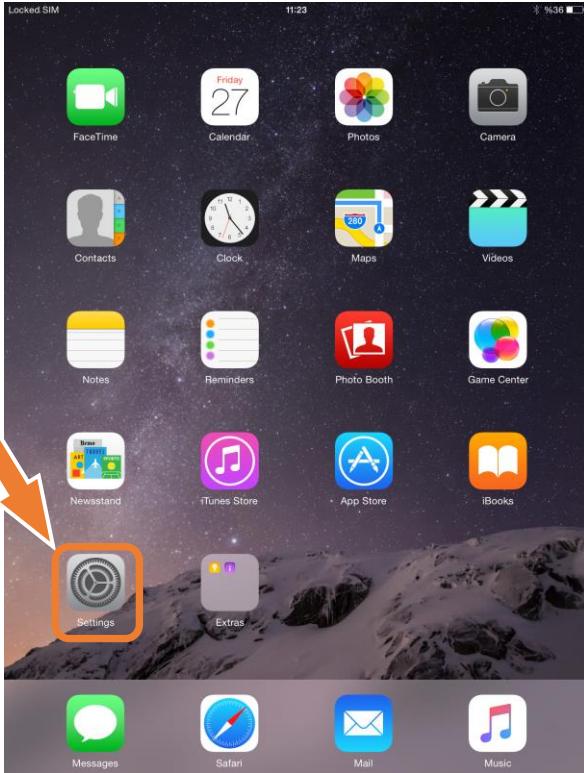

İZMİR EKONOMİ ÜNİVERSİTESİ BİLGİ İŞLEM MÜDÜRLÜĞÜ

KAMPÜS DIŞINDAN VPN ERİŞİMİ

İzmir Ekonomi Üniversitesi kaynaklarına kampüs dışından erişebilmek için VPN ayarlarınızı yapmanız gerekmektedir.

1 iOS işletim sistemli Apple iPhone / iPad / iPod cihazlarınızdan VPN Bağlantı Yapılması :

VPN bağlantısı yapmak için EKOID hesabınıza ihtiyacınız olacaktır.

- Cihazın “Settings” menüsü altında “General” menüsünü açın

Şekil 1