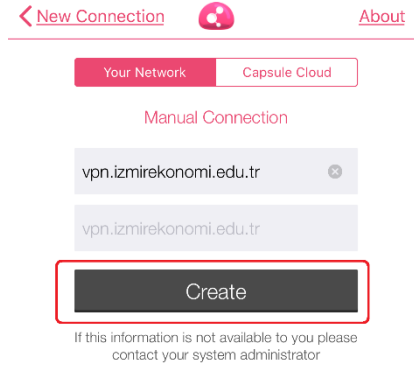

- Arama sonucunda bulunan “**Check Point Capsule Connect**” uygulamasını Telefona/Tablete indiriniz.

- Uygulamayı indirdikten sonra masaüstünden uygulamayı çalıştırınız.

- Uygulamayı çalıştırdıktan sonra açılan ekranda **“Manual Connection”** seçiniz.

- **“Manual Connection”** ekranında **“Server Name”** kısmına **“vpn.izmirekonomi.edu.tr”** yazınız.

- “Server Name” adresini yazdıktan sonra “Create” tıklayınız.

- “Create” butonuna bastıktan sonra açılan ekranda “Allow” tıklayınız.