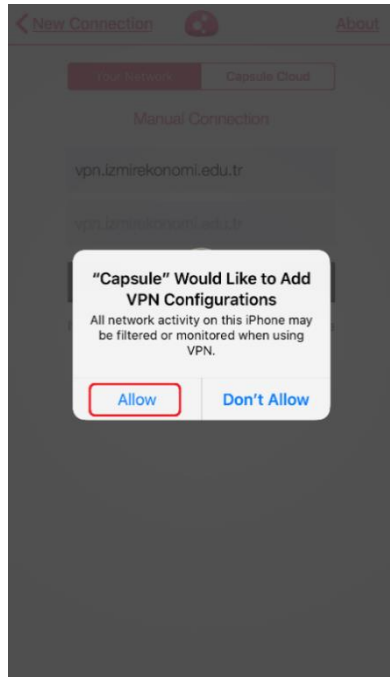

1 iOS İşletim Sistemli Tablet/Telefonlardan VPN Bağlantısı Yapılması Gerekenler:

- VPN bağlantısı yapmak için **Apple Store** uygulamasına ihtiyacımız olacaktır.

- Apple Store giriş yapıp **"Capsule"** yazarak uygulamayı bulunuz.

- Arama sonucunda bulunan “**Check Point Capsule Connect**” uygulamasını Telefona/Tablete indiriniz.

- Uygulamayı indirdikten sonra masaüstünden uygulamayı çalıştırınız.

- Uygulamayı çalıştırdıktan sonra açılan ekranda **“Manual Connection”** seçiniz.

- **“Manual Connection”** ekranında **“Server Name”** kısmına **“vpn.izmirekonomi.edu.tr”** yazınız.

- “Server Name” adresini yazdıktan sonra “Create” tıklayınız.

- “Create” butonuna bastıktan sonra açılan ekranda “Allow” tıklayınız.

The image shows a mobile application interface for VPN login. At the top, there are three buttons: "Cancel" (red), "Login" (black), and "About" (red). Below these is a background image of a road. The text "Connect to:" is followed by the URL "vpn.izmirekonomi.edu.tr" in red. There are two input fields: "User" and "Password". At the bottom, there is a black "Connect" button.