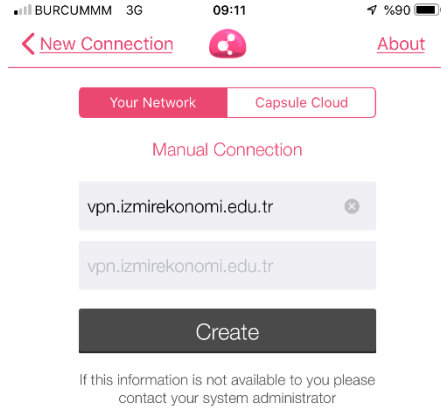

1 iOS İşletim Sistemli Tablet/Telefonlardan VPN Bağlantısı Yapılması Gerekenler:

- VPN bağlantısı yapmak için **Apple Store** uygulamasına ihtiyacımız olacaktır.

- Apple Store giriş yapıp **"Capsule"** yazarak uygulamayı bulunuz.

- Arama sonucunda bulunan “**Check Point Capsule Connect**” uygulamasını Telefona/Tablete indiriniz.

- Uygulamayı indirdikten sonra masaüstünden uygulamayı çalıştırınız.

- Uygulamayı çalıştırdıktan sonra açılan ekranda **“Manual Connection”** seçiniz.

- **“Manual Connection”** ekranında **“Server Name”** kısmına **“vpn.izmirekonomi.edu.tr”** yazınız.

- “Server Name” adresini yazdıktan sonra “Create” tıklayınız.

- “Create” butonuna bastıktan sonra açılan ekranda “Allow” tıklayınız.

The image shows a mobile application interface for VPN login. At the top, there are three buttons: "Cancel" (red), "Login" (black), and "About" (red). Below these is a background image of a road. The text "Connect to:" is followed by the URL "vpn.izmirekonomi.edu.tr" in red. There are two input fields: "User" and "Password". At the bottom, there is a black "Connect" button.