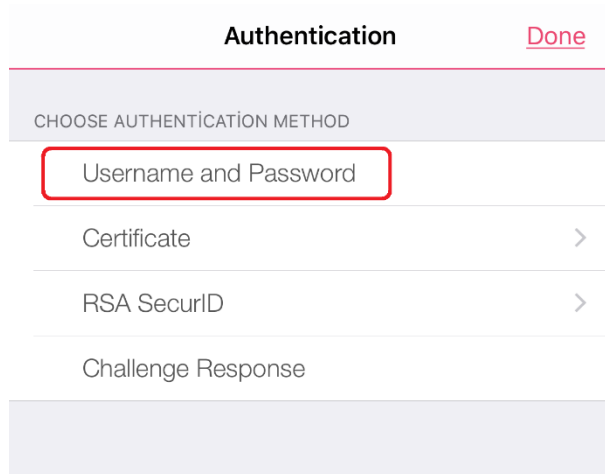

- **“Trust”** butonuna bastıktan sonra açılan ekranda **“Username and Password”** seçiniz.