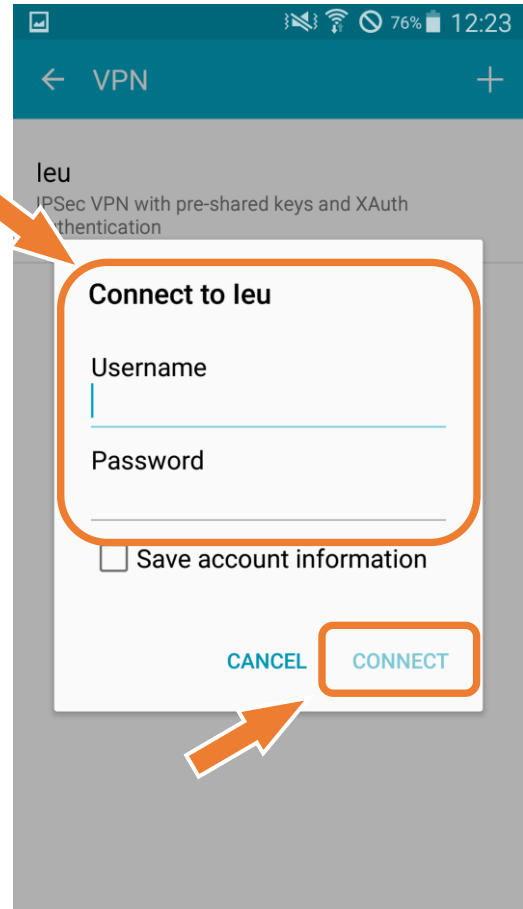

Şekil 8

Username : EkoID (EkoID kullanıcı adınız)
Password : EkoID Şifreniz (EkoID kullanıcı şifreniz)

Not: VPN bağlantısı İzmir Ekonomi Üniversitesi içerisinde yapılamamaktadır. VPN bağlantısını İzmir Ekonomi Üniversitesi dışında internet bağlantısı yapıldıktan sonra kurabilirsiniz.