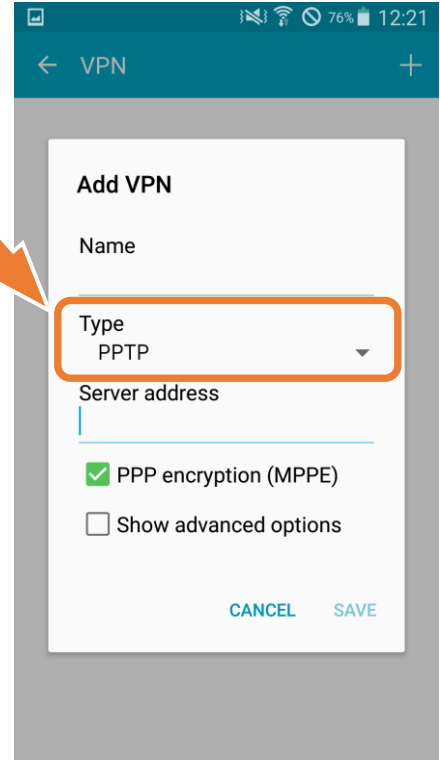

## KAMPÜS DIŞINDAN VPN ERİŞİMİ

İzmir Ekonomi Üniversitesi kaynaklarına kampüs dışından erişebilmek için VPN ayarlarınızı yapmanız gerekmektedir.

**1 Android işletim sistemli cihazlarınızdan VPN Bağlantı Yapılması :**

VPN bağlantısı yapmak için EKOID hesabınıza ihtiyacınız olacaktır.

- Android cihazın "Settings" menüsünü açın

- "CONNECTION" menüsü altında "More networks" menüsünü açın ve burda "VPN" sekmesini seçin.

Şekil 1

Şekil 2

- “+” işaretine dokunduktan sonra açılan pencerede “Type” menüsünü açın.

Şekil 3

Şekil 4

- “Type” menüsünden “IPSec Xauth PSK” seçilir.

Şekil 5

Şekil 6

- Şekil 6 da açılan pencerede aşağıdaki bilgiler girilir ve "SAVE" basılarak kaydedilir.