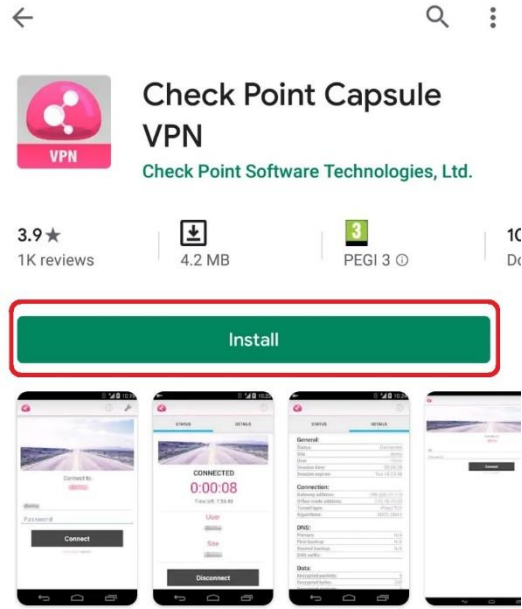

1 ANDROID İşletim Sistemli Tablet/Telefonlardan VPN Bağlantısı Yapılması Gerekenler:

- VPN bağlantısı yapmak için **Google Play Store** uygulamasına ihtiyacımız olacaktır.

- Google Play Store giriş yapıp **“Capsule”** yazarak uygulamayı bulunuz.

- Arama sonucunda bulunan **“Check Point Capsule VPN”** uygulamasını Telefona/Tablete indiriniz.

- Uygulamayı indirdikten sonra masaüstünden uygulamayı çalıştırınız.

- Uygulamayı çalıştırdıktan sonra açılan ekranda “**Server Address**” kısmına “**vpn.izmirekonomi.edu.tr**” yazınız. “**Create**” tıklayınız.

The screenshot shows a mobile application interface. At the top, there is a navigation bar with a back arrow, a red notification icon, and a camera icon. Below the navigation bar, there is a form with two fields: 'Name: Optional' and 'Server: vpn.izmirekonomi.edu.tr'. The 'Server' field is highlighted with a red border. Below the form, there is a large black button with the text 'Create' in white, also highlighted with a red border.