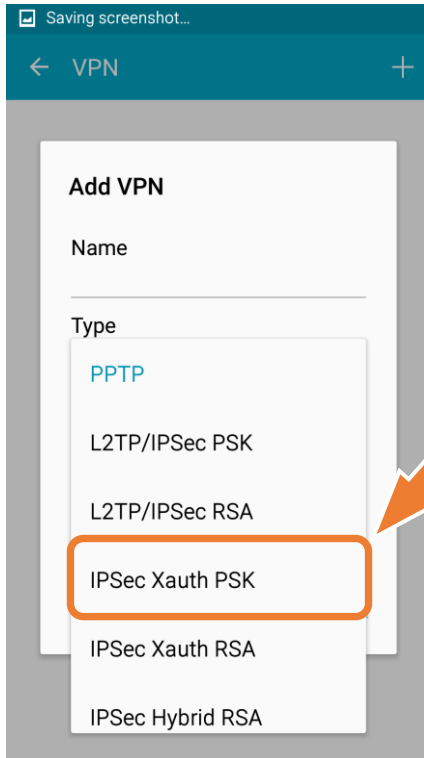

## KAMPÜS DIŞINDAN VPN ERİŞİMİ

İzmir Ekonomi Üniversitesi kaynaklarına kampüs dışından erişebilmek için VPN ayarlarınızı yapmanız gerekmektedir.

**1 Android işletim sistemli cihazlarınızdan VPN Bağlantı Yapılması :**

VPN bağlantısı yapmak için EKOID hesabınıza ihtiyacınız olacaktır.

- Android cihazın "Settings" menüsünü açın

- "CONNECTION" menüsü altında "More networks" menüsünü açın ve burda "VPN" sekmesini seçin.

Şekil 1

Şekil 2

- “+” işaretine dokunduktan sonra açılan pencerede “Type” menüsünü açın.

Şekil 3

Şekil 4

- “Type” menüsünden “IPSec Xauth PSK” seçilir.

Şekil 5

Şekil 6

- Şekil 6 da açılan pencerede aşağıdaki bilgiler girilir ve "SAVE" basılarak kaydedilir.

**Name** : ieu  
**Server address** : vpn.izmirekonomi.edu.tr  
Öğrenciler bu kısma "stdvpn.izmirekonomi.edu.tr" yazacaklar.  
**IPSec identifier** : ieu  
**IPsec pre-shared key** : 14042001

- Kaydedilen VPN bağlantısına dokunduğunuzda sizden Şekil 8 de olduğu gibi kullanıcı adı ve şifresi isteyecektir. Buraya EkoID hesabınızı ve şifrenizi girerek "CONNECT" butonuna basın ve VPN bağlantınız sağlansın.