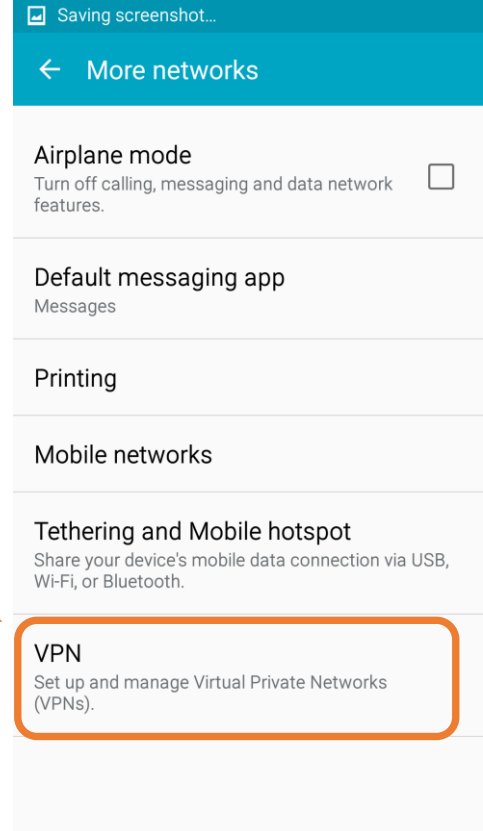

## KAMPÜS DIŞINDAN VPN ERİŞİMİ

İzmir Ekonomi Üniversitesi kaynaklarına kampüs dışından erişebilmek için VPN ayarlarınızı yapmanız gerekmektedir.

**1 Android işletim sistemli cihazlarınızdan VPN Bağlantı Yapılması :**

VPN bağlantısı yapmak için EKOID hesabınıza ihtiyacınız olacaktır.

- Android cihazın "Settings" menüsünü açın

- "CONNECTION" menüsü altında "More networks" menüsünü açın ve burda "VPN" sekmesini seçin.

Şekil 1

Şekil 2

- “+” işaretine dokunduktan sonra açılan pencerede “Type” menüsünü açın.

Şekil 3

Şekil 4

- “Type” menüsünden “IPSec Xauth PSK” seçilir.

Şekil 5

Şekil 6

- Şekil 6 da açılan pencerede aşağıdaki bilgiler girilir ve "SAVE" basılarak kaydedilir.