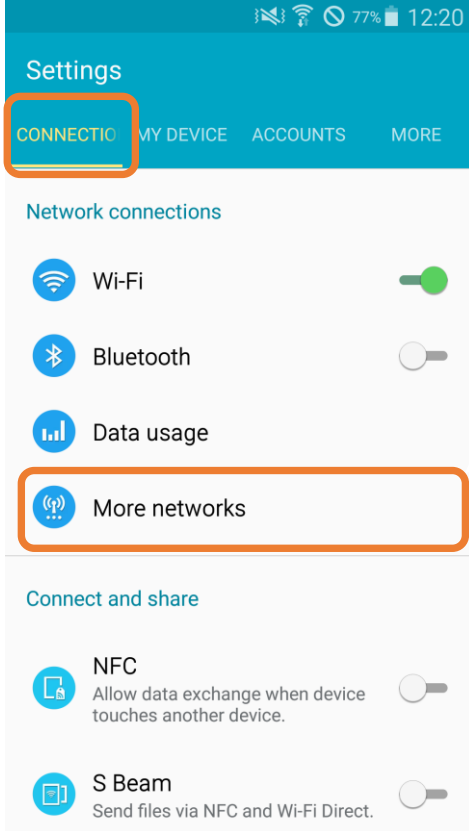

## KAMPÜS DIŞINDAN VPN ERİŞİMİ

İzmir Ekonomi Üniversitesi kaynaklarına kampüs dışından erişebilmek için VPN ayarlarınızı yapmanız gerekmektedir.

**1 Android işletim sistemli cihazlarınızdan VPN Bağlantı Yapılması :**

VPN bağlantısı yapmak için EKOID hesabınıza ihtiyacınız olacaktır.

- Android cihazın "Settings" menüsünü açın

- "CONNECTION" menüsü altında "More networks" menüsünü açın ve burda "VPN" sekmesini seçin.

Şekil 1