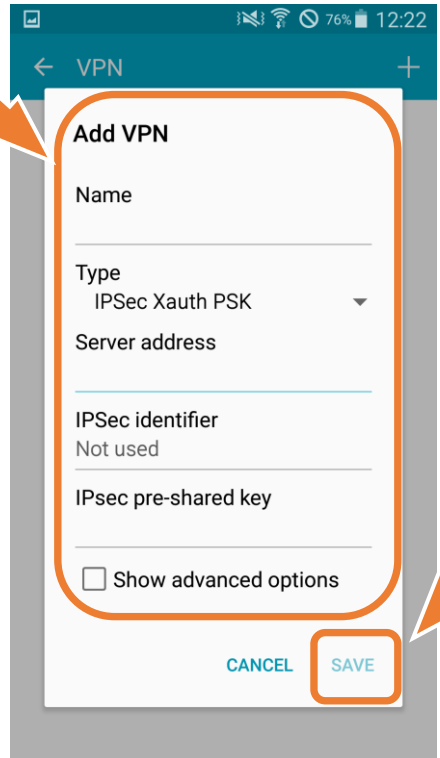

## KAMPÜS DIŞINDAN VPN ERİŞİMİ

İzmir Ekonomi Üniversitesi kaynaklarına kampüs dışından erişebilmek için VPN ayarlarınızı yapmanız gerekmektedir.

**1 Android işletim sistemli cihazlarınızdan VPN Bağlantı Yapılması :**

VPN bağlantısı yapmak için EKOID hesabınıza ihtiyacınız olacaktır.

- Android cihazın "Settings" menüsünü açın

- "CONNECTION" menüsü altında "More networks" menüsünü açın ve burda "VPN" sekmesini seçin.

Şekil 1

Şekil 2

- “+” işaretine dokunduktan sonra açılan pencerede “Type” menüsünü açın.

Şekil 3

Şekil 4

- “Type” menüsünden “IPSec Xauth PSK” seçilir.

Şekil 5

Şekil 6

- Şekil 6 da açılan pencerede aşağıdaki bilgiler girilir ve "SAVE" basılarak kaydedilir.

**Name** : ieu  
**Server address** : vpn.izmirekonomi.edu.tr  
Öğrenciler bu kısma "stdvpn.izmirekonomi.edu.tr" yazacaklar.  
**IPSec identifier** : ieu  
**IPsec pre-shared key** : 14042001

- Kaydedilen VPN bağlantısına dokunduğunuzda sizden Şekil 8 de olduğu gibi kullanıcı adı ve şifresi isteyecektir. Buraya EkoID hesabınızı ve şifrenizi girerek "CONNECT" butonuna basın ve VPN bağlantınız sağlansın.