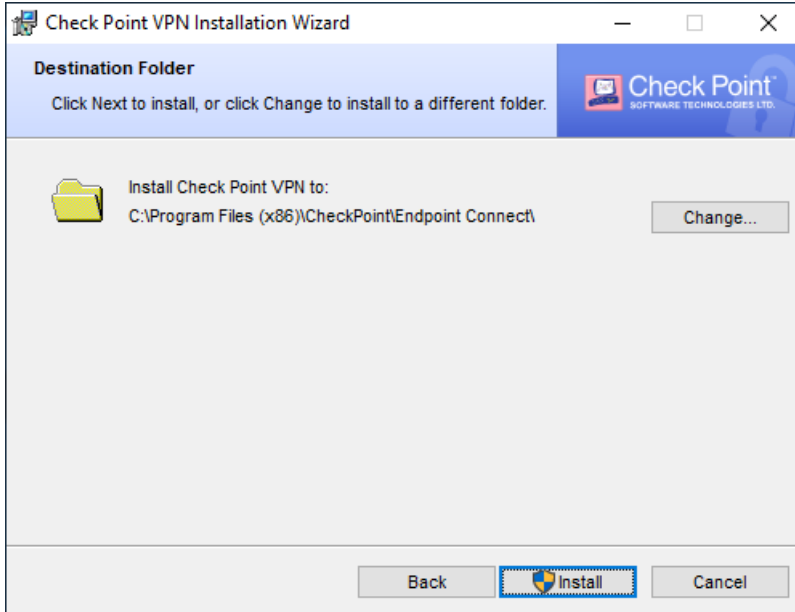

1. Windows işletim sistemli bilgisayarlardan VPN bağlantısı yapılması:

- VPN bağlantısı yapmak için **Endpoint Remote Access VPN** uygulamasına ihtiyacımız olacaktır. Uygulamayı indirmek için [tıklayın](#).
- İndirdiğiniz kurulum dosyasını çalıştırın ardından ilerlemek için **“Next”** tıklayın.

- Devam etmek için **“Endpoint Security VPN”** seçip **“Next”** tıklayın.

- “I accept the terms in the license agreement” seçip “Next” tıklayın.

- “Install” tıklayıp kurulumu başlatın.

- Kurulum tamamlandıktan sonra **“Finish”** tıklayıp kurulumdan çıkın.
- Uygulama simgesinin üzerine sağ tıklayıp **“Show Client”** tıklayın.