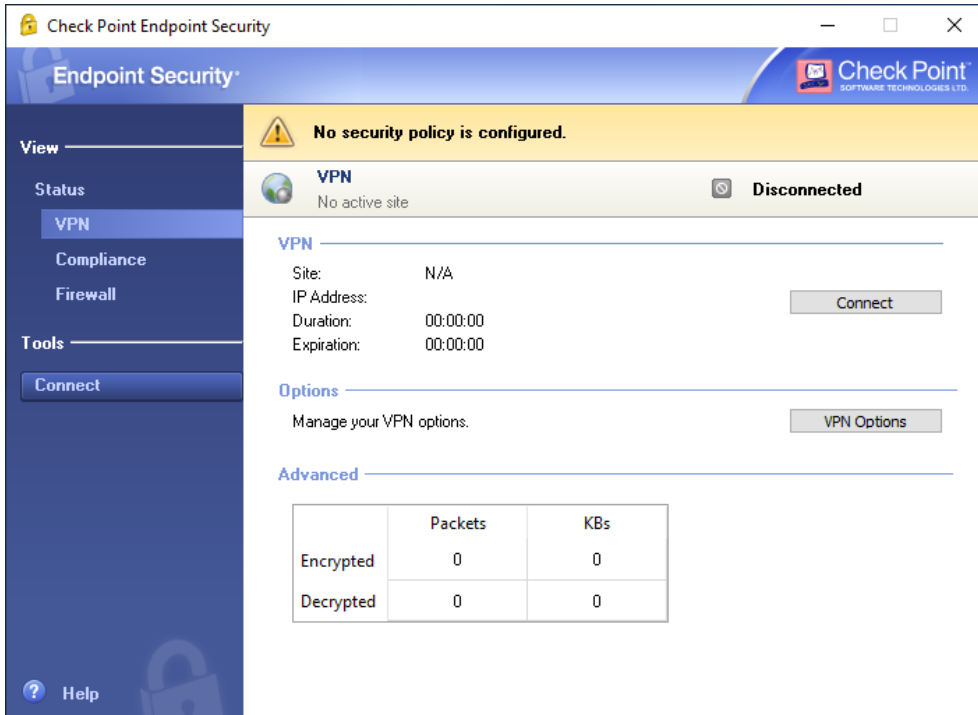

1. Windows işletim sistemli bilgisayarlardan VPN bağlantısı yapılması:

- VPN bağlantısı yapmak için **Endpoint Remote Access VPN** uygulamasına ihtiyacımız olacaktır. Uygulamayı indirmek için [tıklayın](#).
- İndirdiğiniz kurulum dosyasını çalıştırın ardından ilerlemek için **“Next”** tıklayın.

- Devam etmek için **“Endpoint Security VPN”** seçip **“Next”** tıklayın.

- “I accept the terms in the license agreement” seçip “Next” tıklayın.

- “Install” tıklayıp kurulumu başlatın.

- Kurulum tamamlandıktan sonra **“Finish”** tıklayıp kurulumdan çıkın.
- Uygulama simgesinin üzerine sağ tıklayıp **“Show Client”** tıklayın.

- Uygulamada **“VPN”** sekmesini açıp **“Connect”** tıklayın.

- VPN ayarlarına başlamak için açılan pencerede **“Next”** tıklayın.
- Server address or Name alanına **“vpn.izmirkonomi.edu.tr”** yazıp **“Next”** tıklayın.